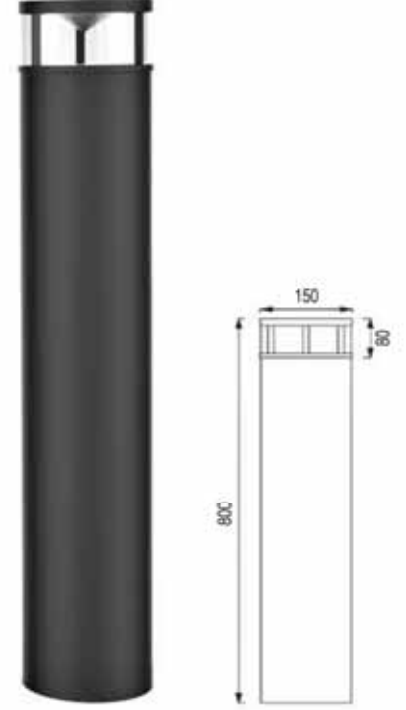

DEKORATİF BOLLARD

IRMA	
Teknik Özellikler	
Led Armatür	9W
Giriş Voltajı	90V - 305V
Frekans	50 - 60Hz
Renk İndeksi	70
Renk Sıcaklığı	3000K - 4000K - 6000K
Dimleme	DALI / 0-10V
Işık Dağılımı	Simetrik - Asimetrik
Ömür	>50.000 Saat
IP Sınıfı	IP65
Gövde Materyali	Alüminyum gövde
Gövde Rengi	RAL 7016 (Standart) / Opsiyonel RAL Kodları
Opsiyon	Korozyon Dayanımı
Ölçüler	Opsiyonel
Garanti Süresi	3 Yıl

JOSE	
Teknik Özellikler	
Led Armatür	9W
Giriş Voltajı	90V - 305V
Frekans	50 - 60Hz
Renk İndeksi	70
Renk Sıcaklığı	3000K - 4000K - 6000K
Dimleme	DALI / 0-10V
Işık Dağılımı	Simetrik - Asimetrik
Ömür	>50.000 Saat
IP Sınıfı	IP65
Gövde Materyali	Alüminyum gövde
Gövde Rengi	RAL 9022 (Standart) / Opsiyonel RAL Kodları
Opsiyon	Korozyon Dayanımı
Ölçüler	Opsiyonel
Garanti Süresi	3 Yıl